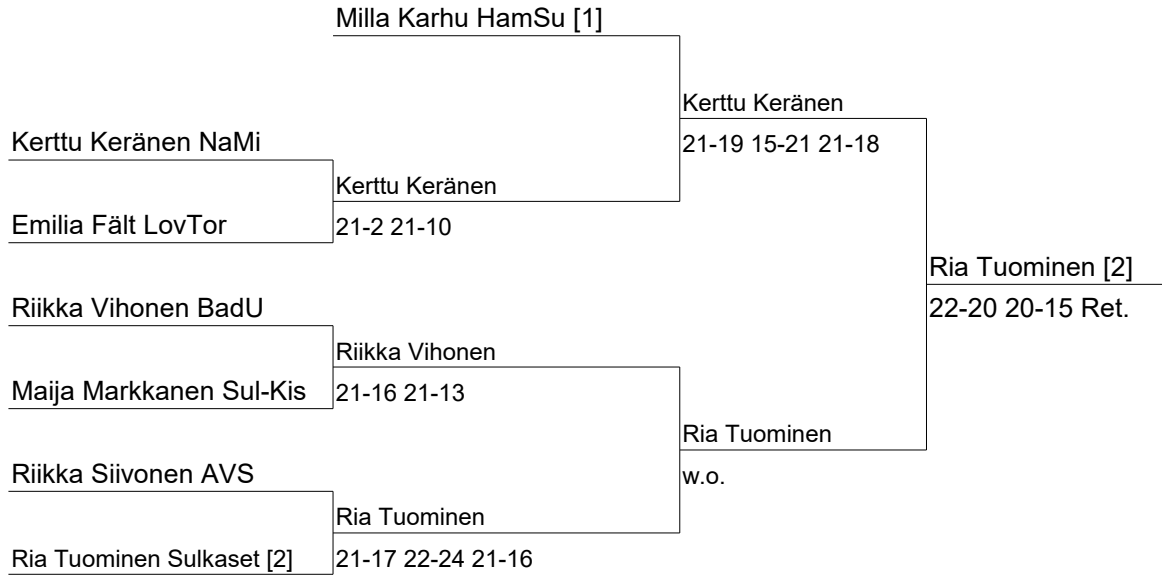

**Pooli B**

			1	2	3
1	ToiVal ESB	Antti Rehtola [2] Ulrika Syrjävaara		22-24 15-21	20-22 12-21
2	KouSS SaSuPa	Hannu Sirviö Lotta Lindström	24-22 21-15		14-21 13-21
3	NaMi NaMi	Mikko Nieminen Annamari Tuominen	22-20 21-12	21-14 21-13	

**Ville Tuominen/ Ria Tuominen Sulkaset**

	Mikko/ Annamari
	21-12 21-9
<b>Mikko Nieminen/ Annamari Tuominen NaMi</b>	

**I Mikko Nieminen/ Annamari Tuominen NaMi**

**II Ville Tuominen/ Ria Tuominen Sulkaset**