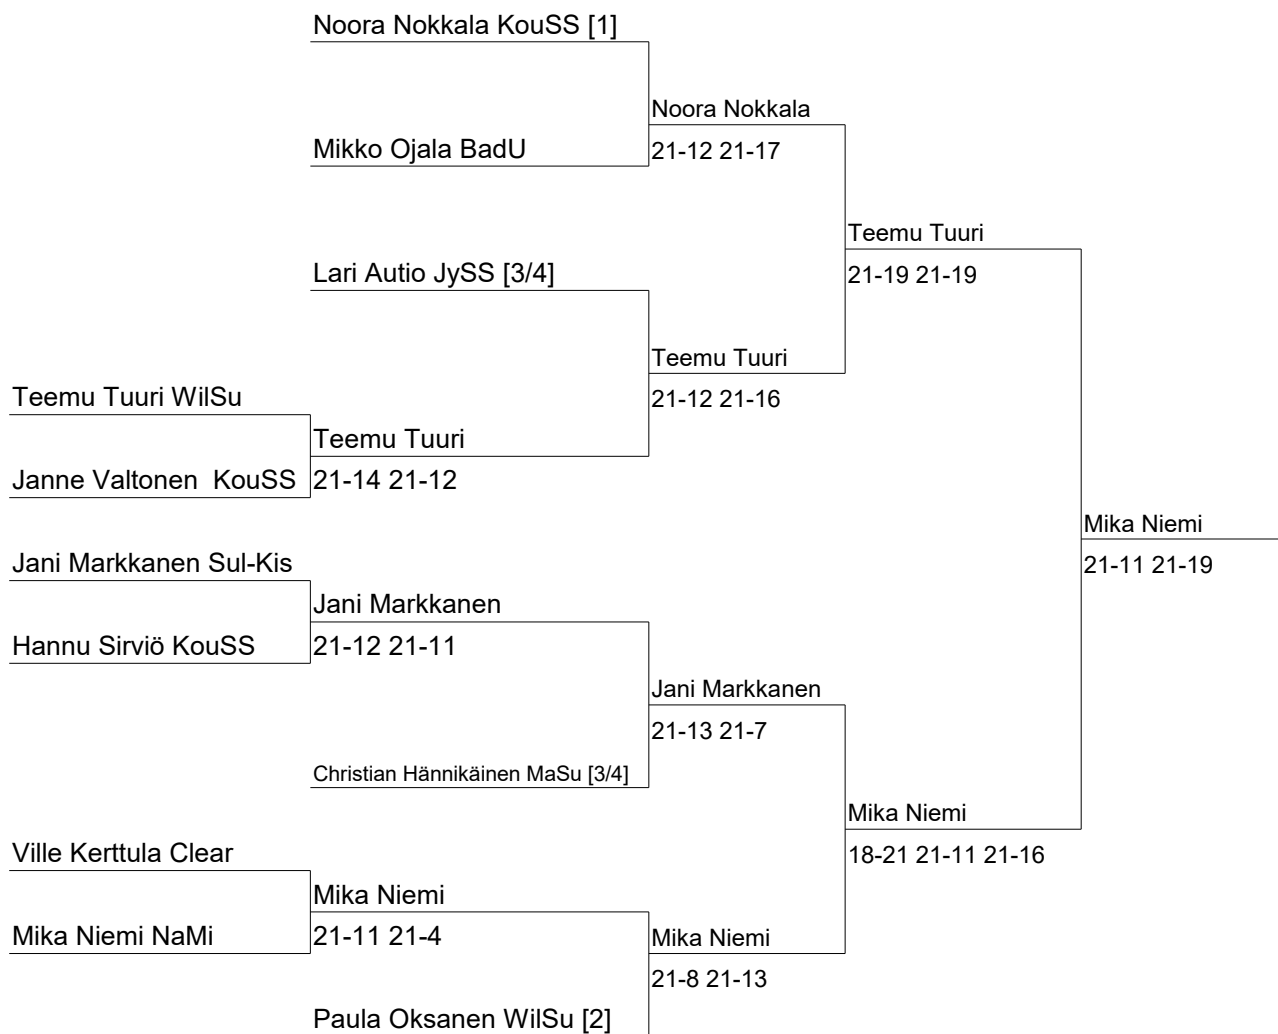

I Mika Niemi NaMi

II Teemu Tuuri WilSu